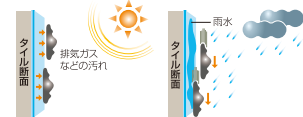

① 震度7の繰り返し地震にも耐える。

独自の構造技術「パワテック」は、大地震や、何度も繰り返す地震に耐えることを過酷な振動実験などで検証しています。その強さは、震度7クラスが続いて襲った熊本地震でも実証されています。

高層ビルの耐震技術を応用した「アタックダンパー」(HS構法)

震度7が2度襲った熊本県益城町の状況と、それに耐えたパナソニックホームズの住まい。

② 狭小地、変形地もOK。

業界最小[※]15cmの設計モジュールなので、建築制限ぎりぎりまで敷地を活用できます。また、**建築基準法改正(平成31年6月までに施行)による『防火・準防火地域内の延焼防止性能の高い建築物の建ぺい率10%緩和』**もフル活用できます。 ※2019年2月 当社調べ。

③ 大型クレーンや足場がなくても建築可能。

パナソニックホームズの住まいには2つの構法があります。HS構法は、狭くて入りくんだ場所でも、部材を小型トラックで搬入して、大型クレーンを使わず手組りで建築が可能です。また、NS構法ならではの「無足場工法」なら、大切な敷地いっぱい建築できます。

密集地で大型クレーンを使わずに施工 (HS構法)

足場がなければ、その分大きな建物が建てられます。

足場を使わず、隣家との間隔がわずかでも建築が可能(NS構法)

④ セルフクリーニングで美しさが長続き。

当社が初めて住宅に採用した「キラテック」タイルは、光触媒の力により紫外線で汚れを浮かせ、雨で洗い流すセルフクリーニングの外壁。排気ガス等で汚れやすく、隣家が迫って高さのある、洗にくい都区部の建物にうってつけです。

太陽の光で汚れを浮かせ、雨が降ると洗い落ちる光触媒タイル。

⑤ IoTや先進家電で快適な暮らし。

ますます加速するIoT技術は、住まいの中にもさまざまな形で入ってきます。パナソニックの家ならそんなスマート家電と相性抜群。エアコンやお風呂、照明はもちろん、家まるごとで先進の暮らしをお届けします。