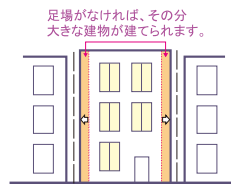

① 震度7の繰り返し地震にも耐える。

独自の構造技術「パワテック」は、大地震や、何度も繰り返す地震に耐えることを過酷な振動実験などで検証しています。その強さは、震度7クラスが続いて襲った熊本地震でも実証されています。

高層ビルの耐震技術を応用した「アタックダンパー」(HS構法)

震度7が2度襲った熊本県益城町の状況と、それに耐えたパナソニックホームズの住まい。

② 狭小地、変形地もOK。

業界最小[※]15cmの設計モジュールなので、建築制限ぎりぎりまで敷地を活用できます。また、**建築基準法改正(平成31年6月までに施行)による『防火・準防火地域内の延焼防止性能の高い建築物の建ぺい率10%緩和』**もフル活用できます。 ※2019年2月 当社調べ。

③ 大型クレーンや足場がなくても建築可能。

パナソニックホームズの住まいには2つの構法があります。HS構法は、狭くて入りくんだ場所でも、部材を小型トラックで搬入して、大型クレーンを使わず手組りで建築が可能です。また、NS構法ならではの「無足場工法」なら、大切な敷地いっぱい建築できます。

密集地で大型クレーンを使わずに施工 (HS構法)

足場がなければ、その分大きな建物が建てられます。

足場を使わず、隣家との間隔がわずかでも建築が可能(NS構法)