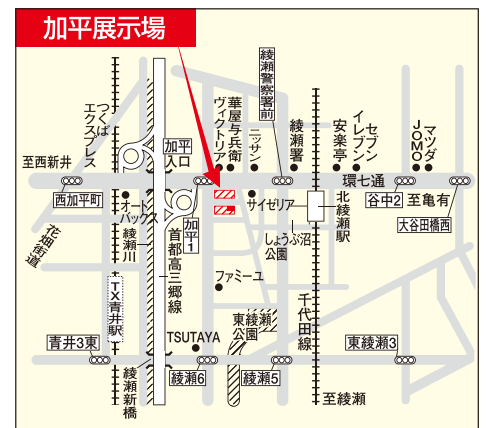

パナソニックホームズ株式会社 東京東支社

城北支店 加平営業所 ● 営業時間 10:00~18:00 ● 定休日 火・水曜日

〒121-0055 足立区加平1-4-8 (環七・加平ハウジングギャラリー内)

03-5849-8746

パナソニックホームズ 加平展示場

検索

ご相談・資料のご請求・ご来場は、ホームページからもご予約いただけます。
二次元バーコードを読み取り「**ご来場予約はこちら**」からご予約いただけます。