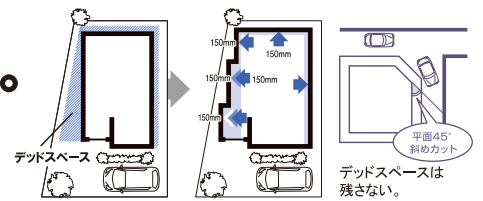

① 震度7の繰り返し地震にも耐える。

独自の構造技術「パワテック」は、大地震や、何度も繰り返す地震に耐えることを過酷な振動実験などで検証しています。その強さは、震度7クラスが続いて襲った熊本地震でも実証されています。

高層ビルの耐震技術を応用した「アタックダンパー」(HS構法)

震度7が2度襲った熊本県益城町の状況と、それに耐えたパナソニックホームズの住まい。

② 狭小地、変形地もOK。

業界最小[※]15cmの設計モジュールなので、建築制限ぎりぎりまで敷地を活用できます。また、**建築基準法改正(平成31年6月までに施行)による『防火・準防火地域内の延焼防止性能の高い建築物の建ぺい率10%緩和』**もフル活用できます。 ※2019年2月 当社調べ。

③ 大型クレーンや足場がなくても建築可能。

パナソニックホームズの住まいには2つの構法があります。HS構法は、狭くて入りくんだ場所でも、部材を小型トラックで搬入して、大型クレーンを使わず手組りで建築が可能です。また、NS構法ならではの「無足場工法」なら、大切な敷地いっぱい建築できます。

密集地で大型クレーンを使わずに施工 (HS構法)

足場がなければ、その分大きな建物が建てられます。

足場を使わず、隣家との間隔がわずかでも建築が可能(NS構法)