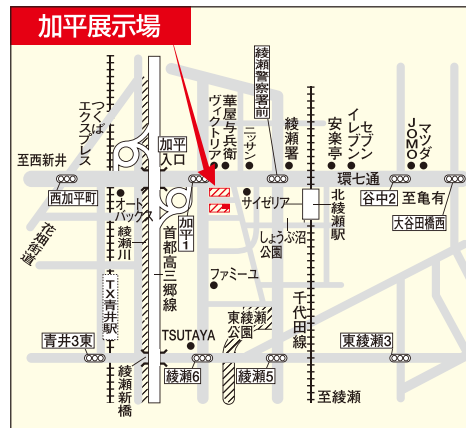

●お問い合わせは、

パナソニックホームズ株式会社 東京東支社

城北支店 加平営業所 ● 営業時間 10:00~18:00 ● 定休日 火・水曜日

〒121-0055 足立区加平1-4-8 (環七・加平ハウジングギャラリー内)

03-5849-8746

パナソニックホームズ 加平展示場

検索

ご相談・資料のご請求・ご来場は、ホームページからもご予約いただけます。
二次元バーコードを読み取り「**ご来場予約はこちら**」からご予約いただけます。