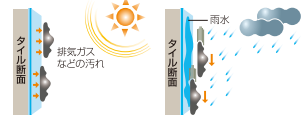

① 震度7の繰り返し地震にも耐える。

独自の構造技術「パワテック」は、大地震や、何度も繰り返す地震に耐えることを過酷な振動実験などで検証しています。その強さは、震度7クラスが続いて襲った熊本地震でも実証されています。

高層ビルの耐震技術を応用した「アタックダンパー」(HS構法)

震度7が2度襲った熊本県益城町の状況と、それに耐えたパナソニックホームズの住まい。

② 狭小地、変形地もOK。

業界最小[※]15cmの設計モジュールなので、建築制限ぎりぎりまで敷地を活用できます。また、**建築基準法改正**(平成31年6月までに施行)による『防火・準防火地域内の延焼防止性能の高い建築物の建ぺい率10%緩和』もフル活用できます。 ※2019年2月 当社調べ。

③ 大型クレーンや足場がなくても建築可能。

パナソニックホームズの住まいには2つの構法があります。HS構法は、狭くて入りくんだ場所でも、部材を小型トラックで搬入して、大型クレーンを使わず手組みで建築が可能です。また、NS構法ならではの「無足場工法」なら、大切な敷地いっぱい建築できます。

足場がなければ、その分大きな建物が建てられます。

足場を使わず、隣家との間隔がわずかでも建築が可能(NS構法)。

④ セルフクリーニングで美しさが長続き。

当社が初めて住宅に採用した「キラテック」タイルは、光触媒の力により紫外線で汚れを浮かせ、雨で洗い流すセルフクリーニングの外壁。排気ガス等で汚れやすく、隣家が迫って高さのある、洗にくい都区部の建物にうってつけです。

太陽の光で汚れを浮かせ、雨が降ると洗い落ちる光触媒タイル。

⑤ IoTや先進家電で快適な暮らし。

ますます加速するIoT技術は、住まいの中にもさまざまな形で入ってきます。パナソニックの家ならそんなスマート家電と相性抜群。エアコンやお風呂、照明はもちろん、家まるごとで先進の暮らしをお届けします。