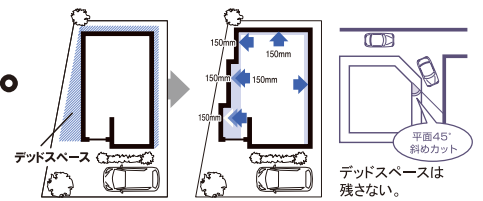

① 震度7の繰り返し地震にも耐える。

独自の構造技術「パワテック」は、大地震や、何度も繰り返す地震に耐えることを過酷な振動実験などで検証しています。その強さは、震度7クラスが続いて襲った熊本地震でも実証されています。

高層ビルの耐震技術を応用した「アタックダンパー」(HS構法)

震度7が2度襲った熊本県益城町の状況と、それに耐えたパナソニックホームズの住まい。

② 狭小地、変形地もOK。

業界最小[※]15cmの設計モジュールなので、建築制限ぎりぎりまで敷地を活用できます。また、**建築基準法改正**(平成31年6月までに施行)による『防火・準防火地域内の延焼防止性能の高い建築物の建ぺい率10%緩和』もフル活用できます。 ※2019年2月 当社調べ。

③ 大型クレーンや足場がなくても建築可能。

パナソニックホームズの住まいには2つの構法があります。HS構法は、狭くて入りくんだ場所でも、部材を小型トラックで搬入して、大型クレーンを使わず手組みで建築が可能です。また、NS構法ならではの「無足場工法」なら、大切な敷地いっぱい建築できます。

足場がなければ、その分大きな建物が建てられます。

足場を使わず、隣家との間隔がわずかでも建築が可能(NS構法)。

④ セルフクリーニングで美しさが長続き。