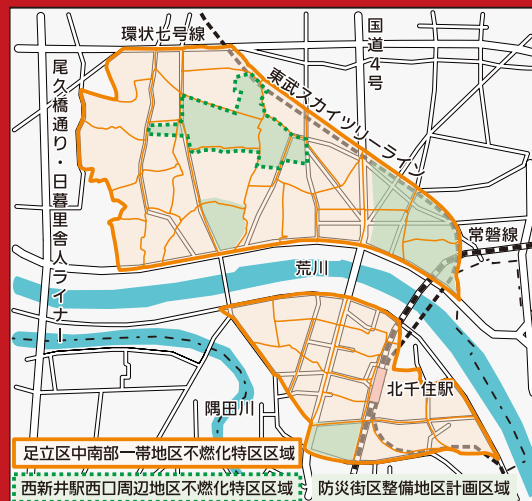

不燃化特区地区にお住いの皆様へ

【足立区】の不燃化特区に指定された地区で

「燃えにくい家」に建て替えると
建築費用の一部が助成を受けられます!

足立区 不燃化特区地区

【不燃化特区指定区域（西新井駅西口周辺地区）】

梅田五丁目（一部）、梅田六丁目（一部）、梅田八丁目（一部）、関原二丁目（一部）、関原三丁目、西新井栄町一丁目（一部）、興野一丁目（一部）、本木二丁目（一部）

【不燃化特区指定区域（足立区中南部一帯地区）】

足立一丁目（一部）、足立二丁目、足立三丁目、足立四丁目（一部）、梅田一丁目、梅田二丁目、梅田三丁目、梅田四丁目、梅田五丁目（一部）、梅田六丁目（一部）、梅田七丁目、梅田八丁目（一部）、興野一丁目（一部）、興野二丁目、関原二丁目（一部）、千住一丁目、千住二丁目、千住三丁目、千住四丁目、千住五丁目、千住旭町、千住東一丁目、千住東二丁目、千住大川町、千住寿町、千住龍田町、千住中居町、千住仲町、千住元町、千住柳町、西新井栄町一丁目（一部）、西新井栄町二丁目、西新井栄町三丁目、西新井本町一丁目、西新井本町四丁目、西新井本町五丁目、本木一丁目、本木二丁目（一部）、本木北町、本木西町、本木東町、本木南町、柳原一丁目、柳原二丁目の各地内

詳しくはスタッフまでお問合せください。

<助成対象>

老朽建築物の解体費用を助成＜助成額：最大210万円＞

助成にはには条件があります。その他の助成についてもお気軽にお問合せください。

2020年度までの制度となります。お早めにご相談ください。

不燃化特区地区 **無料** 建築相談受付中!

1月の(土)(日)(祝) 10:00~18:00

【場所】 パナソニックホームズ ビュープラザ北千住 にて

※担当者が不在の場合がございますので、事前にご連絡ください。

パナソニック ホームズの
コンサルティングプラザ
ビュープラザ北千住
2018年11月1日(木)
グランドオープン!!
住まいに関するイベント
続々開催予定!
ぜひご来場ください。

設計プラン・資金計画書
無料 プレゼント実施中。

二世帯 **店舗** **賃貸併用** **狭小住宅** **賃貸専用**
敷地図をご持参いただきますと、より具体的なご相談ができます。

あなたの誇りを建てる。

Panasonic Homes