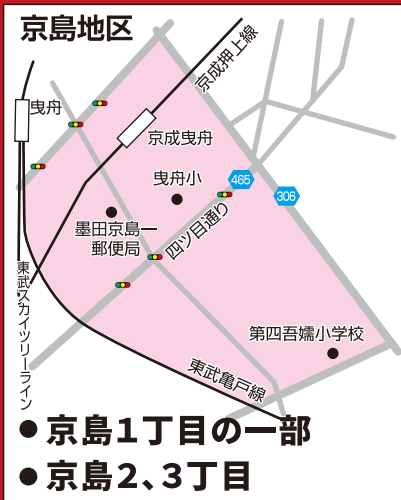

墨田区 不燃化特区地区

詳しくは展示場のスタッフまで
お気軽にお問い合わせください。

<助成対象>

基本助成 150万円+加算助成
老朽建物除却 上限90万円
建築設計加算 上限100万円など

【平成32年度まで】

不燃化特区地区 無料 建築相談受付中!

4月の(土)(日)(祝) 10:00～18:00

【場所】

裏面 パナソニックホームズ 本所吾妻橋展示場にて

※担当者が不在の場合がございますので、事前にご連絡ください。

【5階建て都市型多層階住宅の展示場】
単世帯住居スペースのほか、広々とした店舗
スペースや女性視点の賃貸住宅モデルルーム
もあります。5階スカイラウンジからのすば
らしい眺めをぜひご覧ください。

設計プラン・資金計画書
無料プレゼント実施中。

二世帯

店舗

賃貸併用

狭小住宅

賃貸専用

敷地図をご持参いただきますと、より具体的なご相談ができます。