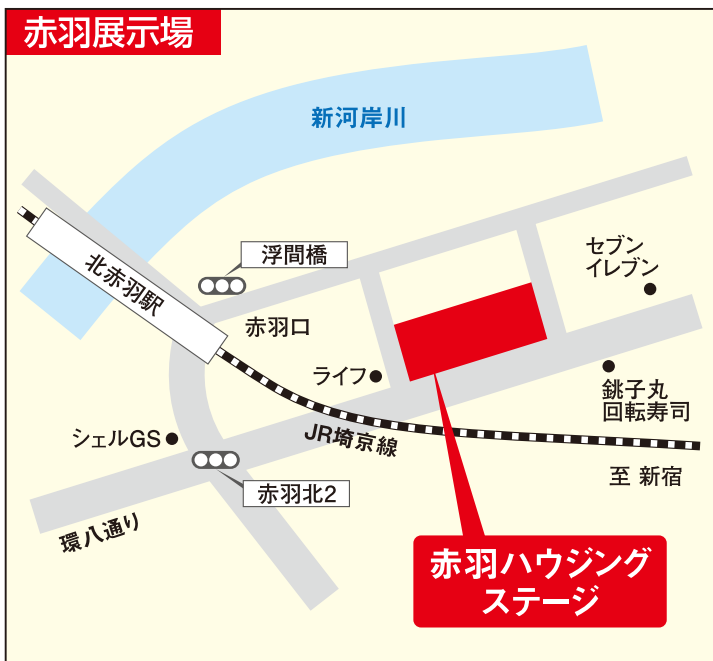

ホームページ : www.panahome.jp

パナホーム 赤羽

検索

右のQRコードを読み取り

「ご来場予約はこちら」から

ご予約いただくとご案内がスムーズです。

家づくりをお考えの方必見!

家づくりの本 差し上げます。