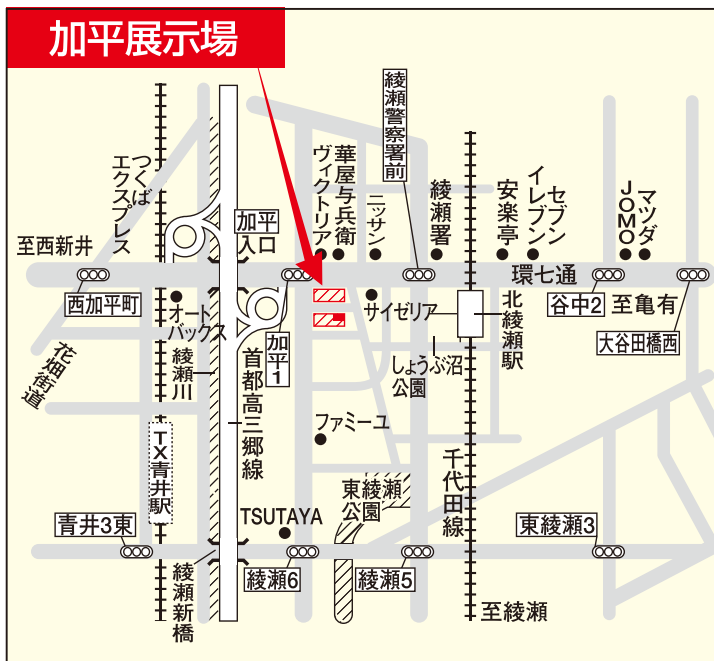

パナホーム株式会社

東京東支社 加平営業所 [10:00~17:00 火・水曜定休]

〒121-0055 東京都足立区加平1-4-8
(環七・加平ハウジングギャラリー内)

03-5849-8746

FAX / 03-5849-8748

Email / adachi-higashi@nk.panahome.co.jp

ホームページ : www.panahome.jp

パナホーム 加平

右のQRコードを読み取り

「ご来場予約はこちら」から

ご予約いただくとご案内がスムーズです。