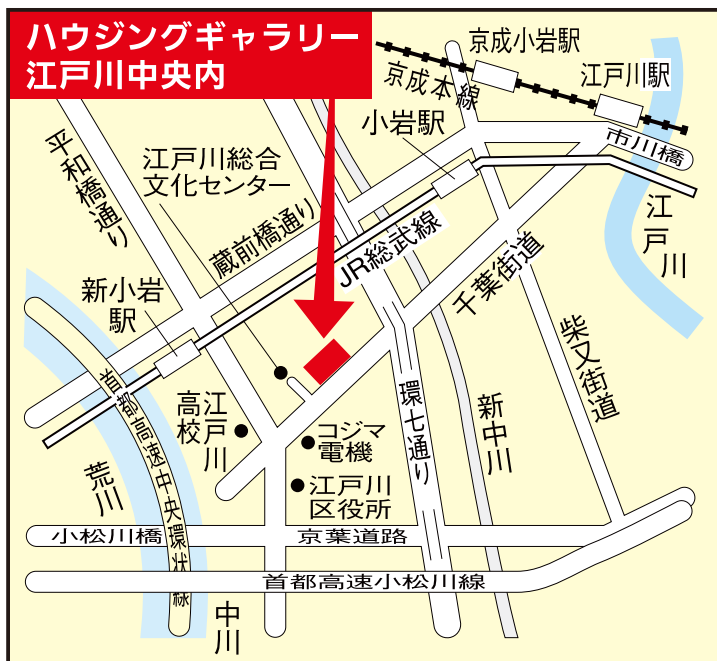

Email / ph-edogawa@nj.panahome.co.jp

ホームページ : www.panahome.jp

パナホーム 江戸川

検索

右のQRコードを読み取り

「ご来場予約はこちら」から

ご予約いただくとご案内がスムーズです。

家づくりをお考えの方必見!