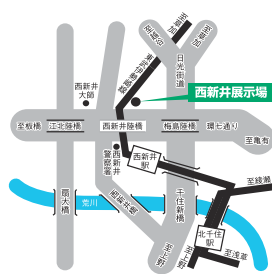

7/11(土)・12(日) 当日スケジュール

池袋支店ショールーム集合

西新井展示場

出発

東京テクノロジー展示場

ご入居宅見学

解散

※昼食をご用意しています。

※写真はすべてイメージです。

集合場所

池袋支店ショールーム
東京都豊島区西池袋1-11-1
メトロポリタンプラザビル17階

西新井展示場
足立区栗原1-7
西新井住宅公園 第1会場

ご予約は下記フリーダイヤルにてお気軽に!

0120-002-736

●電話受付時間/9:30~20:00 土・日・祝も承ります。(火・水 定休日)
※先着順受付となっておりますので、お早めにご予約ください。

※お客様から頂いた個人情報は、注文住宅の建築請負等の当社住宅事業のご案内等に利用させていただきます。
詳細は当社ホームページ (<http://sfc.jp/hogo/>) をご参照ください。